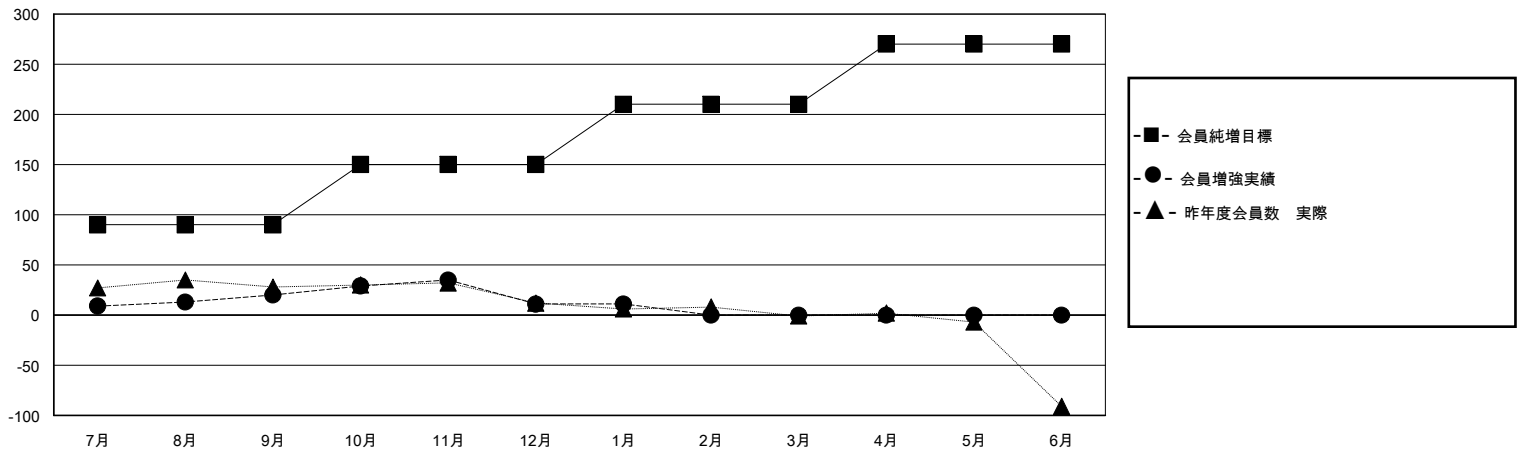

MONTHLY MEMBERSHIP PROGRESS REPORT

District 337 C

Results as of: 1/31/2024

GMT:

地域 JAPAN

GMT会則地域

クラブ				名			
結果: 2023-2024				結果: 2023-2024			
四半期	新クラブ目標	新クラブ	解散クラブ	四半期	会員純増目標	会員増強実績	退会者(転籍を含む)実際
7月/8月/9月	0	0	0	7月/8月/9月	90	69	48
10月/11月/12月	1	0	0	10月/11月/12月	60	43	51
1月/2月/3月	0	0	0	1月/2月/3月	60	15	15
4月/5月/6月	0	0	0	4月/5月/6月	60	0	0

新クラブ目標及び実績累計

会員目標及び実績累計

解散クラブ: 0	45 CLUBS OF 73 一名以上の新会員を登録	男女別
退会者		男性 2,147 (71.16%)
物故会員 14		女性 870 (28.84%)
クラブ解散 0	会員累計データを見るには、ここをクリック	世帯主/家族会員合計 1,414
その他 100		国際会費半額の家族会員 813
合計 114		